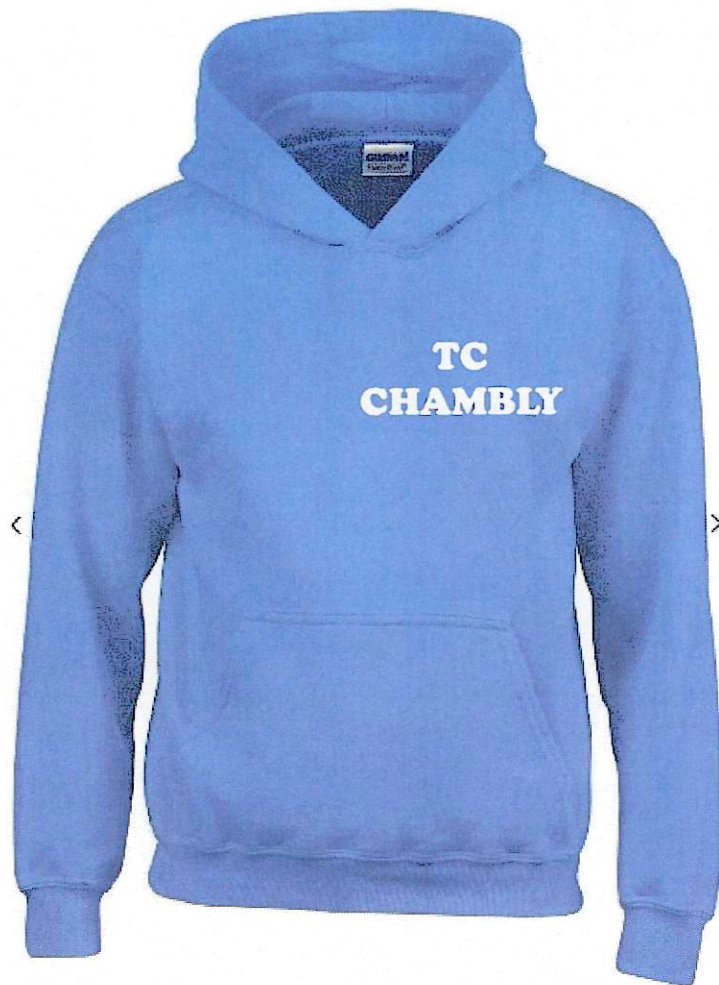

**GOURDE ALU - 750ml  
PERSONNALISÉE**

**COUPE VENT à CAPUCHE**  
**100% POLYESTER**  
**60G/M**  
**TAILLE S à 2XL**  
**ROLY Cb5088**

**SWEAT à CAPUCHE**  
**50% COTON - 50% POLYESTER**  
**270G/M**  
**B&C Id203**  
**TAILLE XS à 4XL**

**DOS**

**TC  
CHAMBLY**

**DÉBARDEUR  
HOMME OU FEMME  
100% POLYESTER  
130G/M  
SOL'S 02117  
TAILLE XS à 2XL**

**TEE-SHIRT TECHNIQUE  
(NON OFFICIEL)  
100% POLYESTER  
130G/M  
ROLY Ca0426  
TAILLE S à 2XL**

**SWEAT**  
**100% POLYESTER**  
**COL ZIP**  
**200G/M**  
**ROLY Su1115**  
**TAILLE S à 2XL**

**PUTTC = 20.00€**

**VESTE DE SURVETEMENT  
100% POLYESTER  
COL ZIP  
220G/M  
PROACT PA306  
TAILLE XS à 4XL**

**SWEAT à CAPUCHE**  
**50% COTON - 50% POLYESTER**  
**270G/M**  
**GILDAN GI18500B**  
**TAILLE 3/4 ans au 12/14 ans**

**MODELE ENFANT**  
**100% POLYESTER**  
**COL ROND**  
**140G/M**  
**ROLY Ca6650**  
**TAILLE 4 ans à 16 ans**