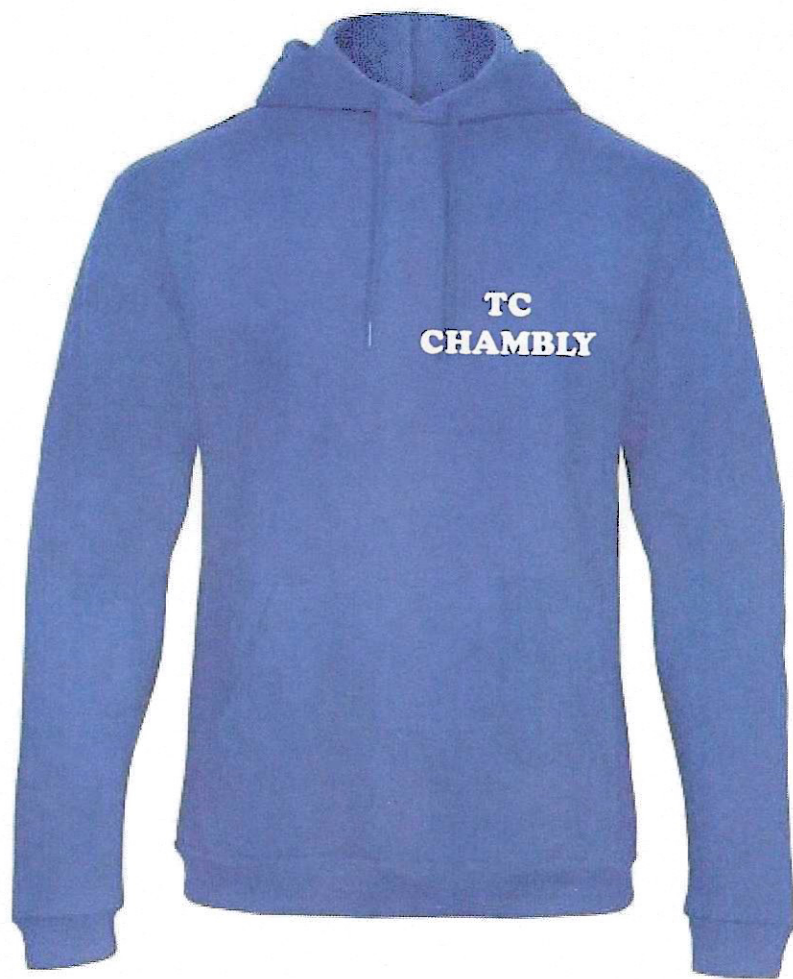

# CATALOGUE

C  
H  
A  
M  
B  
L  
Y

**TEE SHIRT**  
**100% POLYESTER**  
**COL ROND**  
**140G/M**  
**ROLY Ca6650**  
**TAILLE S à 3XL**

**TEE SHIRT**  
**100% POLYESTER**  
**COL ROND**  
**140G/M**  
**ROLY Ca6650**  
**TAILLE S à 3XL**

**GOURDE ALU - 750ml  
PERSONNALISÉE**

**COUPE VENT à CAPUCHE**  
**100% POLYESTER**  
**60G/M**  
**TAILLE S à 2XL**  
**ROLY Cb5088**

**SWEAT à CAPUCHE**  
**50% COTON - 50% POLYESTER**  
**270G/M**  
**B&C Id203**  
**TAILLE XS à 4XL**