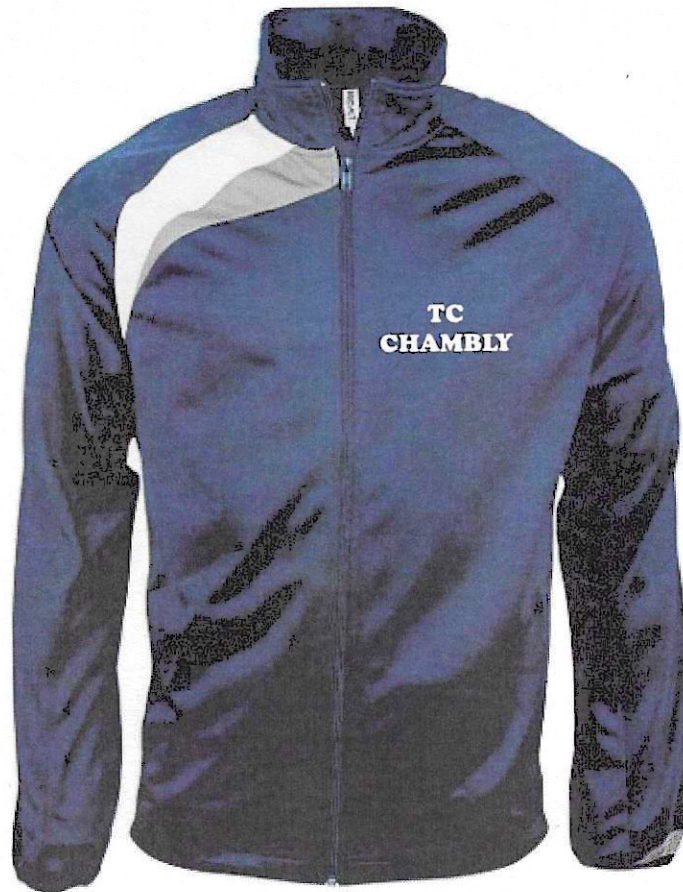

**GOURDE ALU - 750ml  
PERSONNALISÉE**

**COUPE VENT à CAPUCHE**  
**100% POLYESTER**  
**60G/M**  
**TAILLE S à 2XL**  
**ROLY Cb5088**

**SWEAT à CAPUCHE**  
**50% COTON - 50% POLYESTER**  
**270G/M**  
**B&C Id203**  
**TAILLE XS à 4XL**

**DOS**

**TC  
CHAMBLY**

**DÉBARDEUR  
HOMME OU FEMME  
100% POLYESTER  
130G/M  
SOL'S 02117  
TAILLE XS à 2XL**

**TEE-SHIRT TECHNIQUE  
(NON OFFICIEL)  
100% POLYESTER  
130G/M  
ROLY Ca0426  
TAILLE S à 2XL**

**SWEAT**  
**100% POLYESTER**  
**COL ZIP**  
**200G/M**  
**ROLY Su1115**  
**TAILLE S à 2XL**

**PUTTC = 20.00€**

**VESTE DE SURVETEMENT  
100% POLYESTER  
COL ZIP  
220G/M  
PROACT PA306  
TAILLE XS à 4XL**

**SWEAT à CAPUCHE**  
**50% COTON - 50% POLYESTER**  
**270G/M**  
**GILDAN GI18500B**  
**TAILLE 3/4 ans au 12/14 ans**

**MODELE ENFANT**  
**100% POLYESTER**  
**COL ROND**  
**140G/M**  
**ROLY Ca6650**  
**TAILLE 4 ans à 16 ans**